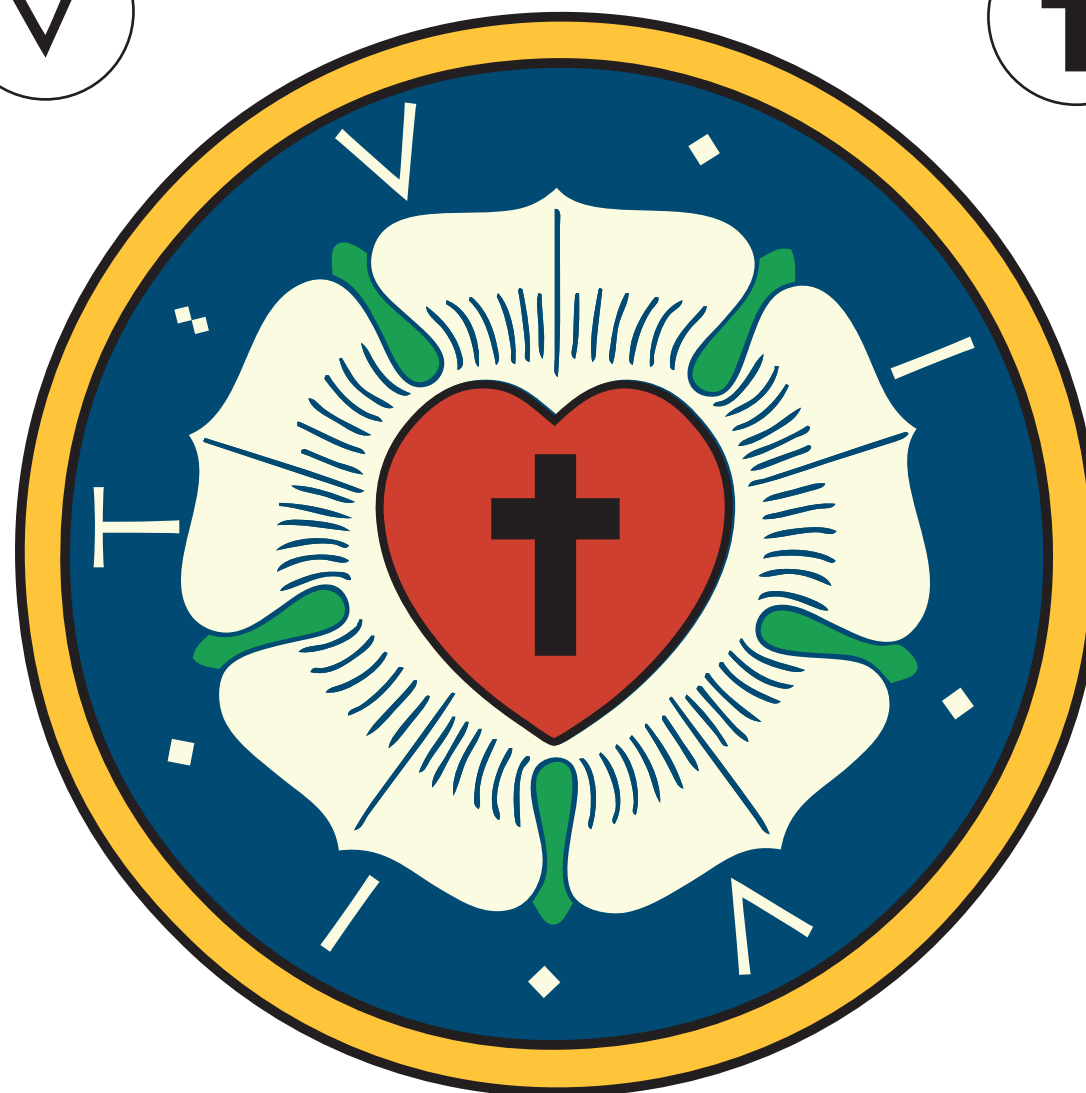

# LUTHER-ROSEN

**VIVIT**  
Betyder "han lever"  
på latin.

**Sort kors**  
Lidelse og død, men  
også opstandelse.

**Blå himmel**  
Den himmelske  
glæde.

**Rødt hjerte**  
Menneskets hjerte i  
sin naturlige farve.

**Gylden ring**  
Den evige, himmelske  
salighed.

**Hvid rose**  
Troens glæde,  
trøst og fred.